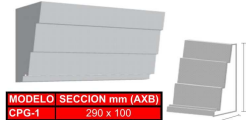

**CORNISAS SENCILLAS**

MODELO CS-1

MODELO CS-2

MODELO CS-3

MODELO CS-4

MODELO CS-5

MODELO CS-6

SECCION mm (AXB)
270 x 270
270 x 165
120 x 120
240 x 240
200 x 200
150 x 150
300 x 250
350 x 250

**CORNISAS CON GOTERON**

MODELO CG-1

MODELO CG-2

MODELO CG-3

MODELO CG-4

MODELO CG-5

MODELO CG-6

SECCION mm (AXB)
270 x 270
270 x 165

**CORNISAS PLANAS PLASTIFICADAS CON GOTERON**

MODELO SECCION mm (AXB)  
CPG-1 290 x 100

MODELO SECCION mm (AXB)  
CPG-2 290 x 50

MODELO SECCION mm (AXB)  
CPG-3 290 x 100

**CORNISAS PLANAS PLASTIFICADAS**

MODELO	SECCION mm (AXB)
CE-3	270 x 270
	270 x 165
	120 x 120
	240 x 240
	200 x 200
	150 x 150
	300 x 250

**TABICAS PLASTIFICADAS**

MODELO TP-1

MODELO TP-3

MODELO TP-2

MODELO TP-4

SECCION mm (AXB)
290 x 50