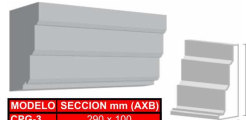

**CORNISAS SENCILLAS**

MODELO CS-1

MODELO CS-2

MODELO CS-3

MODELO CS-4

MODELO CS-5

MODELO CS-6

SECCION mm (AXB)
270 x 270
270 x 165
120 x 120
240 x 240
200 x 200
150 x 150
300 x 250
350 x 250

**CORNISAS CON GOTERON**

MODELO CG-1

MODELO CG-2

MODELO CG-3

MODELO CG-4

MODELO CG-5

MODELO CG-6

SECCION mm (AXB)
270 x 270
270 x 165

**CORNISAS PLANAS PLASTIFICADAS CON GOTERON**

MODELO SECCION mm (AXB)  
CPG-1 290 x 100

MODELO SECCION mm (AXB)  
CPG-2 290 x 50

MODELO SECCION mm (AXB)  
CPG-3 290 x 100

**CORNISAS PLANAS PLASTIFICADAS**

MODELO SECCION mm (AXB)  
CP-1 290 x 100

MODELO SECCION mm (AXB)  
CP-2 290 x 50

MODELO SECCION mm (AXB)  
CP-3 290 x 100

**CORNISAS ESCALON**

MODELO	SECCION mm (AXB)
CE-1	100 x 100
	120 x 120
	150 x 150

MODELO	SECCION mm (AXB)
CE-2	270 x 270
	270 x 165
	120 x 120
	240 x 240
	200 x 200
	150 x 150
	300 x 250