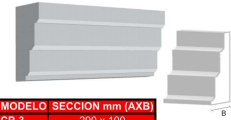

**CORNISAS CON GOTERON**

MODELO CG-1

MODELO CG-2

MODELO CG-3

MODELO CG-4

MODELO CG-5

MODELO CG-6

SECCION mm (AXB)
270 x 270
270 x 165

**CORNISAS PLANAS PLASTIFICADAS CON GOTERON**

MODELO SECCION mm (AXB)  
CPG-1 290 x 100

MODELO SECCION mm (AXB)  
CPG-2 290 x 50

MODELO SECCION mm (AXB)  
CPG-3 290 x 100

**CORNISAS PLANAS PLASTIFICADAS**

MODELO SECCION mm (AXB)  
CP-1 290 x 100

MODELO SECCION mm (AXB)  
CP-2 290 x 50

MODELO SECCION mm (AXB)  
CP-3 290 x 100

**CORNISAS ESCALON**

MODELO	SECCION mm (AXB)
CE-1	100 x 100
	120 x 120
	150 x 150

MODELO	SECCION mm (AXB)
CE-2	270 x 270
	270 x 165
	120 x 120
	240 x 240
	200 x 200
	150 x 150
	300 x 250

MODELO	SECCION mm (AXB)
CE-3	270 x 270
	270 x 165
	120 x 120
	240 x 240
	200 x 200
	150 x 150
	300 x 250

**TABICAS PLASTIFICADAS**

MODELO TP-1

MODELO TP-3

MODELO TP-2

MODELO TP-4

SECCION mm (AXB)
290 x 50