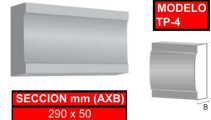

MODELO SECCION mm (AXB)  
CP-1 290 x 100

MODELO SECCION mm (AXB)  
CP-2 290 x 50

MODELO SECCION mm (AXB)  
CP-3 290 x 100

**CORNISAS ESCALON**

MODELO	SECCION mm (AXB)
CE-1	100 x 100
	120 x 120
	150 x 150

MODELO	SECCION mm (AXB)
CE-2	270 x 270
	270 x 165
	120 x 120
	240 x 240
	200 x 200
	150 x 150
	300 x 250

MODELO	SECCION mm (AXB)
CE-3	270 x 270
	270 x 165
	120 x 120
	240 x 240
	200 x 200
	150 x 150
	300 x 250

**TABICAS PLASTIFICADAS**

MODELO TP-1

MODELO TP-3

MODELO TP-2

MODELO TP-4

SECCION mm (AXB)
290 x 50