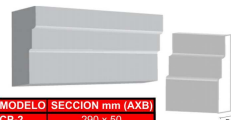

**CORNISAS CON GOTERON**

MODELO CG-1

MODELO CG-2

MODELO CG-3

MODELO CG-4

MODELO CG-5

MODELO CG-6

SECCION mm (AXB)
270 x 270
270 x 165

**CORNISAS PLANAS PLASTIFICADAS CON GOTERON**

MODELO SECCION mm (AXB)  
CPG-1 290 x 100

MODELO SECCION mm (AXB)  
CPG-2 290 x 50

MODELO SECCION mm (AXB)  
CPG-3 290 x 100

**CORNISAS PLANAS PLASTIFICADAS**

MODELO SECCION mm (AXB)  
CP-1 290 x 100

MODELO SECCION mm (AXB)  
CP-2 290 x 50

MODELO SECCION mm (AXB)  
CP-3 290 x 100

**CORNISAS ESCALON**

MODELO	SECCION mm (AXB)
CE-1	100 x 100
	120 x 120
	150 x 150

MODELO	SECCION mm (AXB)
CE-2	270 x 270
	270 x 165
	120 x 120
	240 x 240
	200 x 200
	150 x 150
	300 x 250

MODELO	SECCION mm (AXB)
CE-3	270 x 270
	270 x 165
	120 x 120
	240 x 240
	200 x 200
	150 x 150
	300 x 250

**TABICAS PLASTIFICADAS**

MODELO TP-1

MODELO TP-3

MODELO TP-2

MODELO TP-4

SECCION mm (AXB)
290 x 50