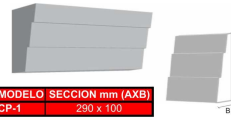

**CORNISAS CON GOTERON**

MODELO CG-1

MODELO CG-2

MODELO CG-3

MODELO CG-4

MODELO CG-5

MODELO CG-6

SECCION mm (AXB)
270 x 270
270 x 165

**CORNISAS PLANAS PLASTIFICADAS CON GOTERON**

MODELO SECCION mm (AXB)  
CPG-1 290 x 100

MODELO SECCION mm (AXB)  
CPG-2 290 x 50

MODELO SECCION mm (AXB)  
CPG-3 290 x 100

**CORNISAS PLANAS PLASTIFICADAS**

MODELO SECCION mm (AXB)  
CP-1 290 x 100

MODELO SECCION mm (AXB)  
CP-2 290 x 50

MODELO SECCION mm (AXB)  
CP-3 290 x 100

**CORNISAS ESCALON**

MODELO	SECCION mm (AXB)
CE-1	100 x 100
	120 x 120
	150 x 150

MODELO	SECCION mm (AXB)
CE-2	270 x 270
	270 x 165
	120 x 120
	240 x 240
	200 x 200
	150 x 150
	300 x 250

MODELO	SECCION mm (AXB)
CE-3	270 x 270
	270 x 165
	120 x 120
	240 x 240
	200 x 200
	150 x 150
	300 x 250

**TABICAS PLASTIFICADAS**

MODELO TP-1

MODELO TP-3

MODELO TP-2

MODELO TP-4

SECCION mm (AXB)
290 x 50